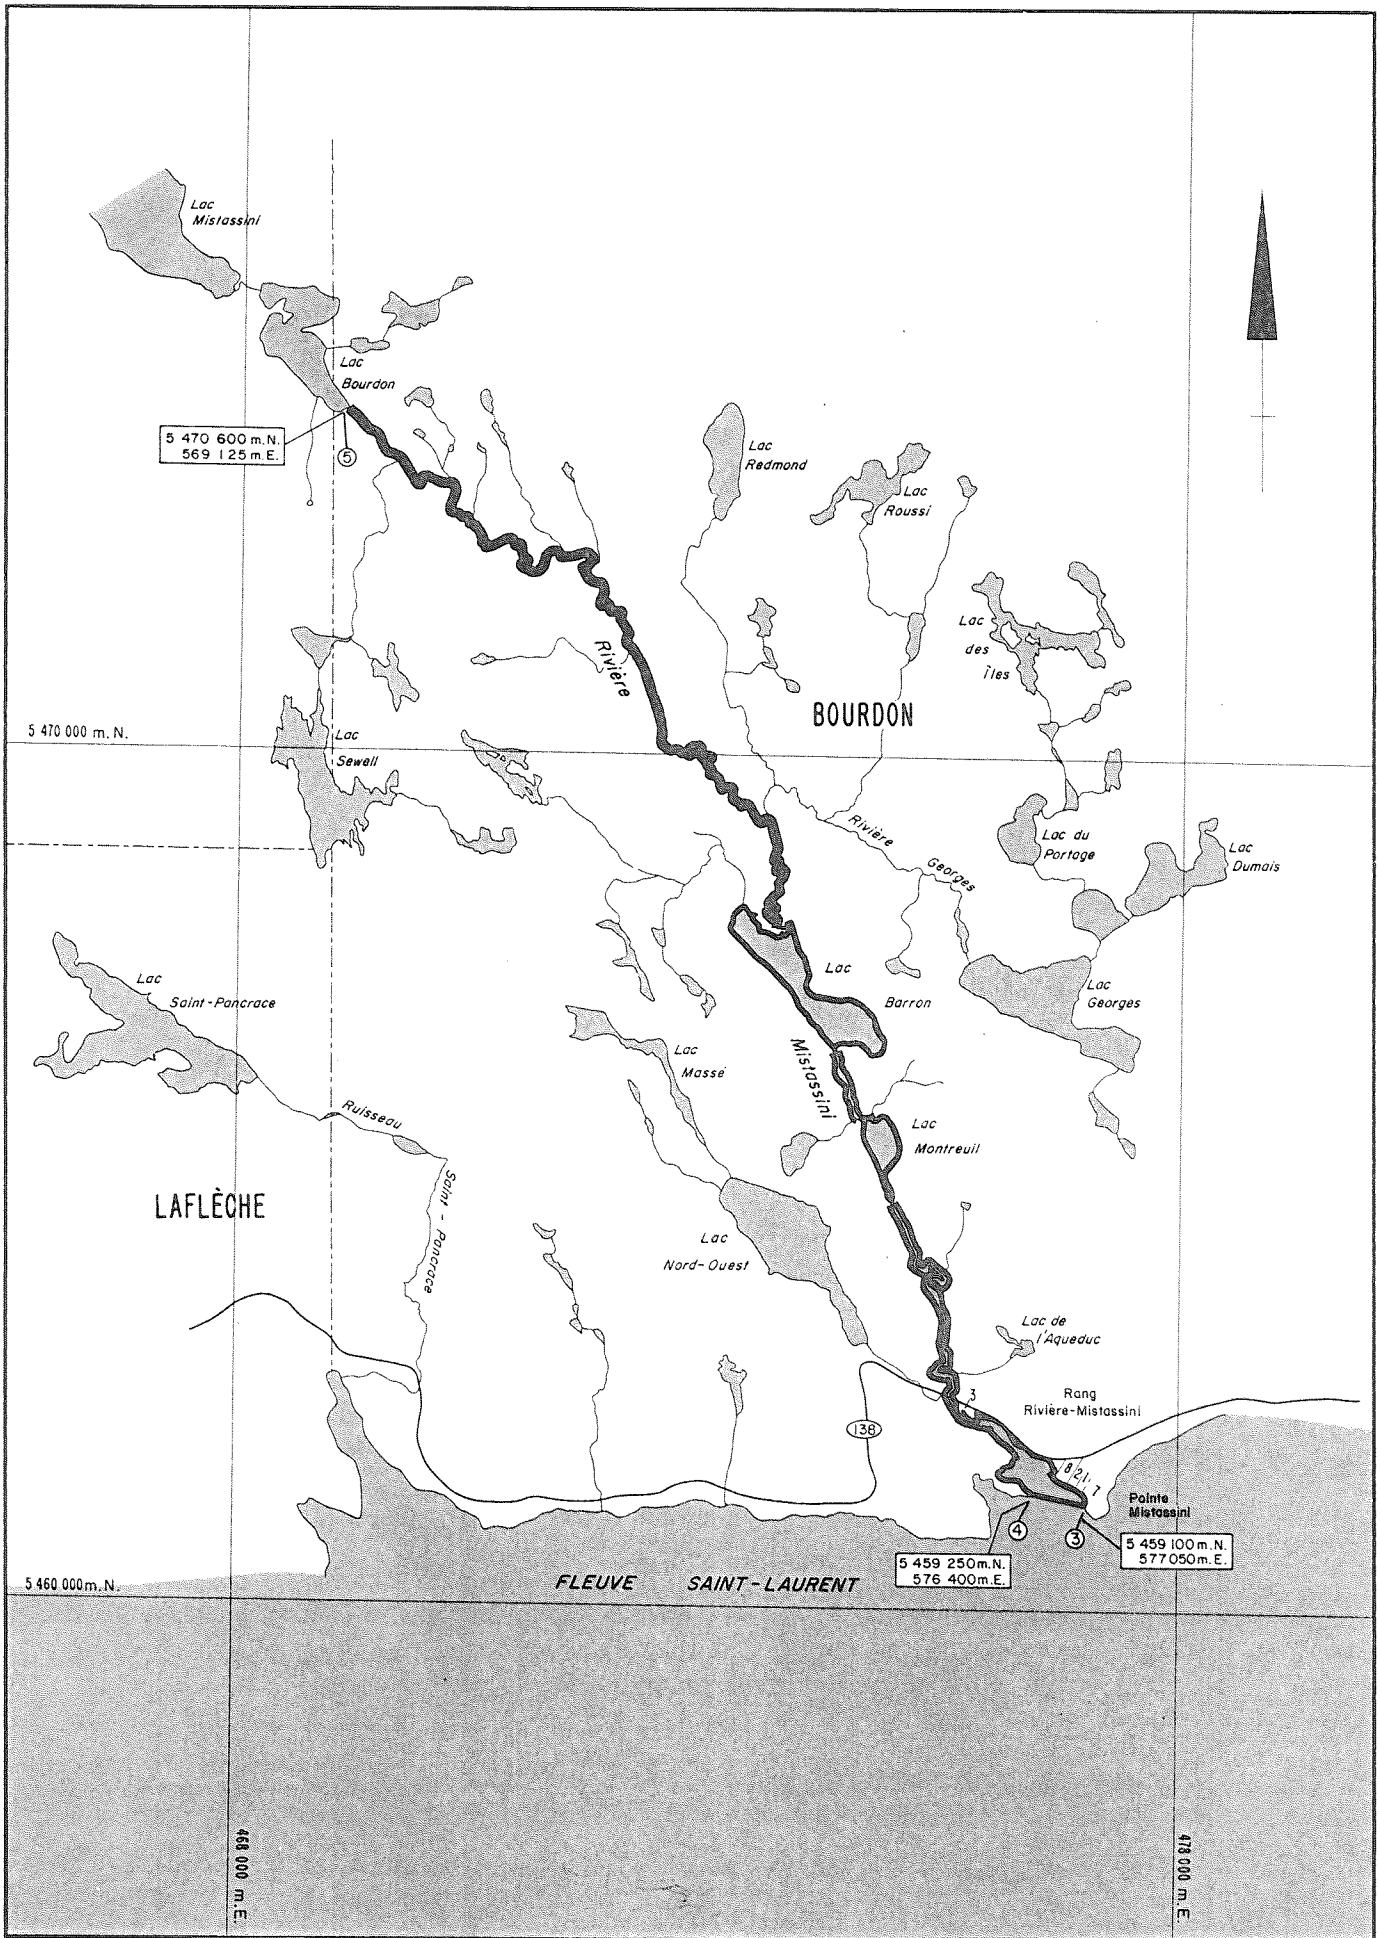

Gouvernement du Québec
 Ministère de l'Environnement
 et de la Faune
**Division des données foncières
 et de la cartographie**

ZEC DES RIVIÈRES-GODBOUT -ET-MISTASSINI
 SECTEUR DE LA RIVIÈRE - GODBOUT

Par:

JACQUES PELCHAT
 Arpenteur-géomètre

DATE: 1995-03-08

PLAN: P-1021 1/2

MINUTE: 1021

ÉCHELLE: 1/200 000 0 2 4 6 8 km

Gouvernement du Québec
 Ministère de l'Environnement
 et de la Faune
**Division des données foncières
 et de la cartographie**

ZEC DES RIVIÈRES-GODBOUT-ET-MISTASSINI
 SECTEUR DE LA RIVIÈRE-MISTASSINI

PAR: 
JACQUES PELCHAT
 Arpenteur-géomètre

DATE: 1995-03-08

MINUTE: 1021

PLAN: P-1021

2 / 2

ÉCHELLE: 1/40 000