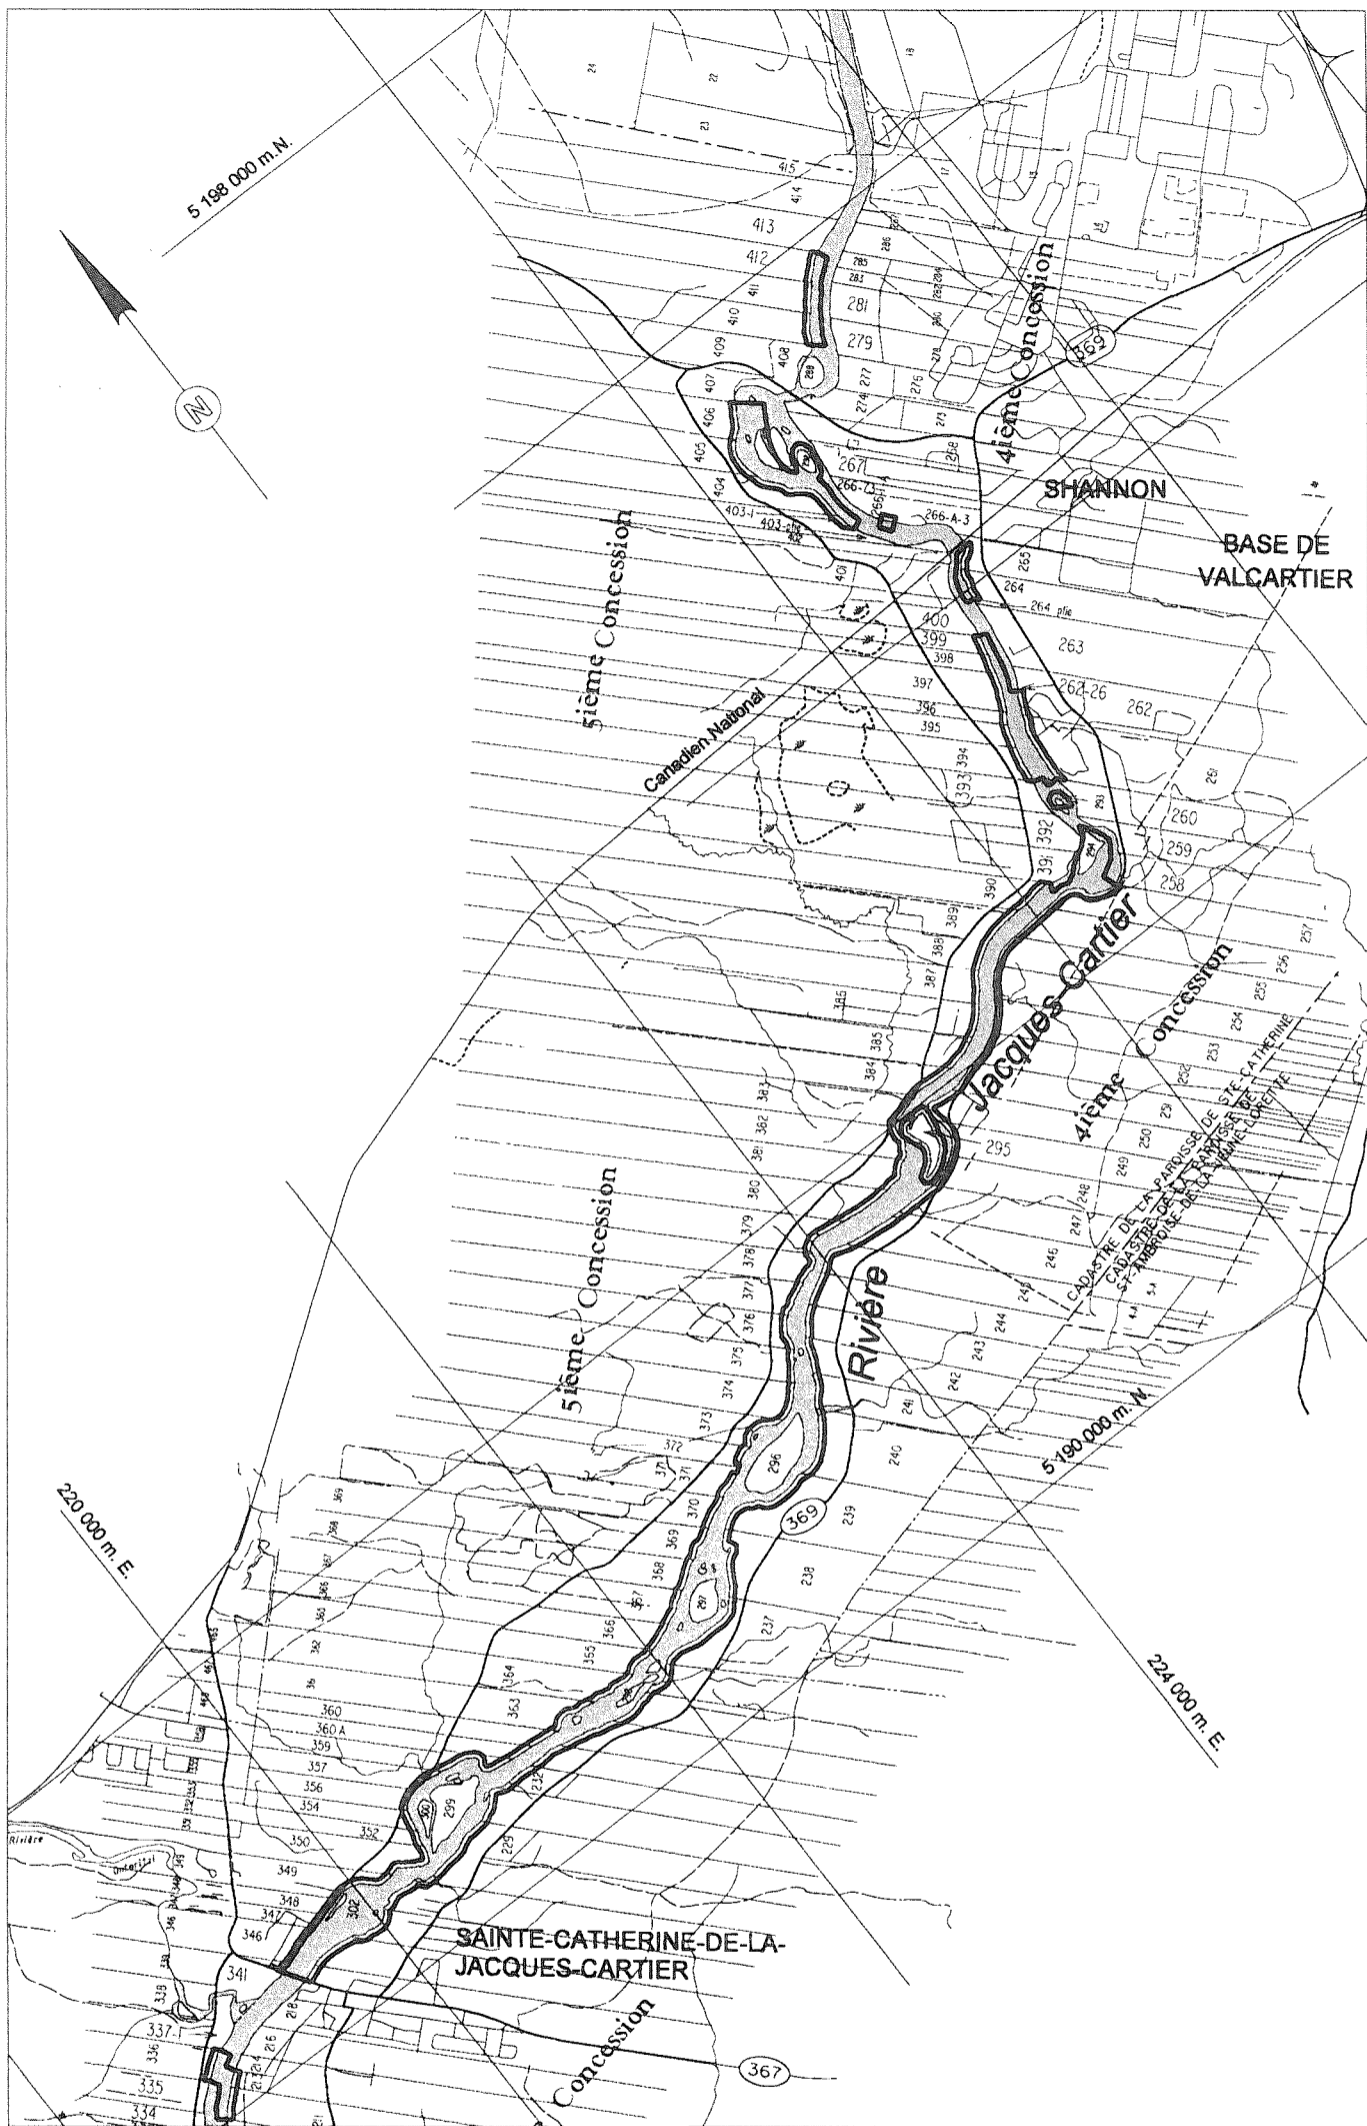

## ZEC DE LA RIVIÈRE-JACQUES-CARTIER

Cadastré des paroisses: de Cap Santé, des Écureuils, de Sainte-Catherine, de Sainte-Jeanne-de-Neuville, de Pointe-aux-Trembles

Circ. foncière: Portneuf

M.R.C.: de la Jacques-Cartier et de Portneuf

Préparé par:

*Henri Morneau*

Henri Morneau  
Arpenteur-géomètre

Minute: 9589

Plan: P-9589-1 2/3

Date: 1999-05-20

Dossier: Zec

Échelle: 0 1000 2000 m