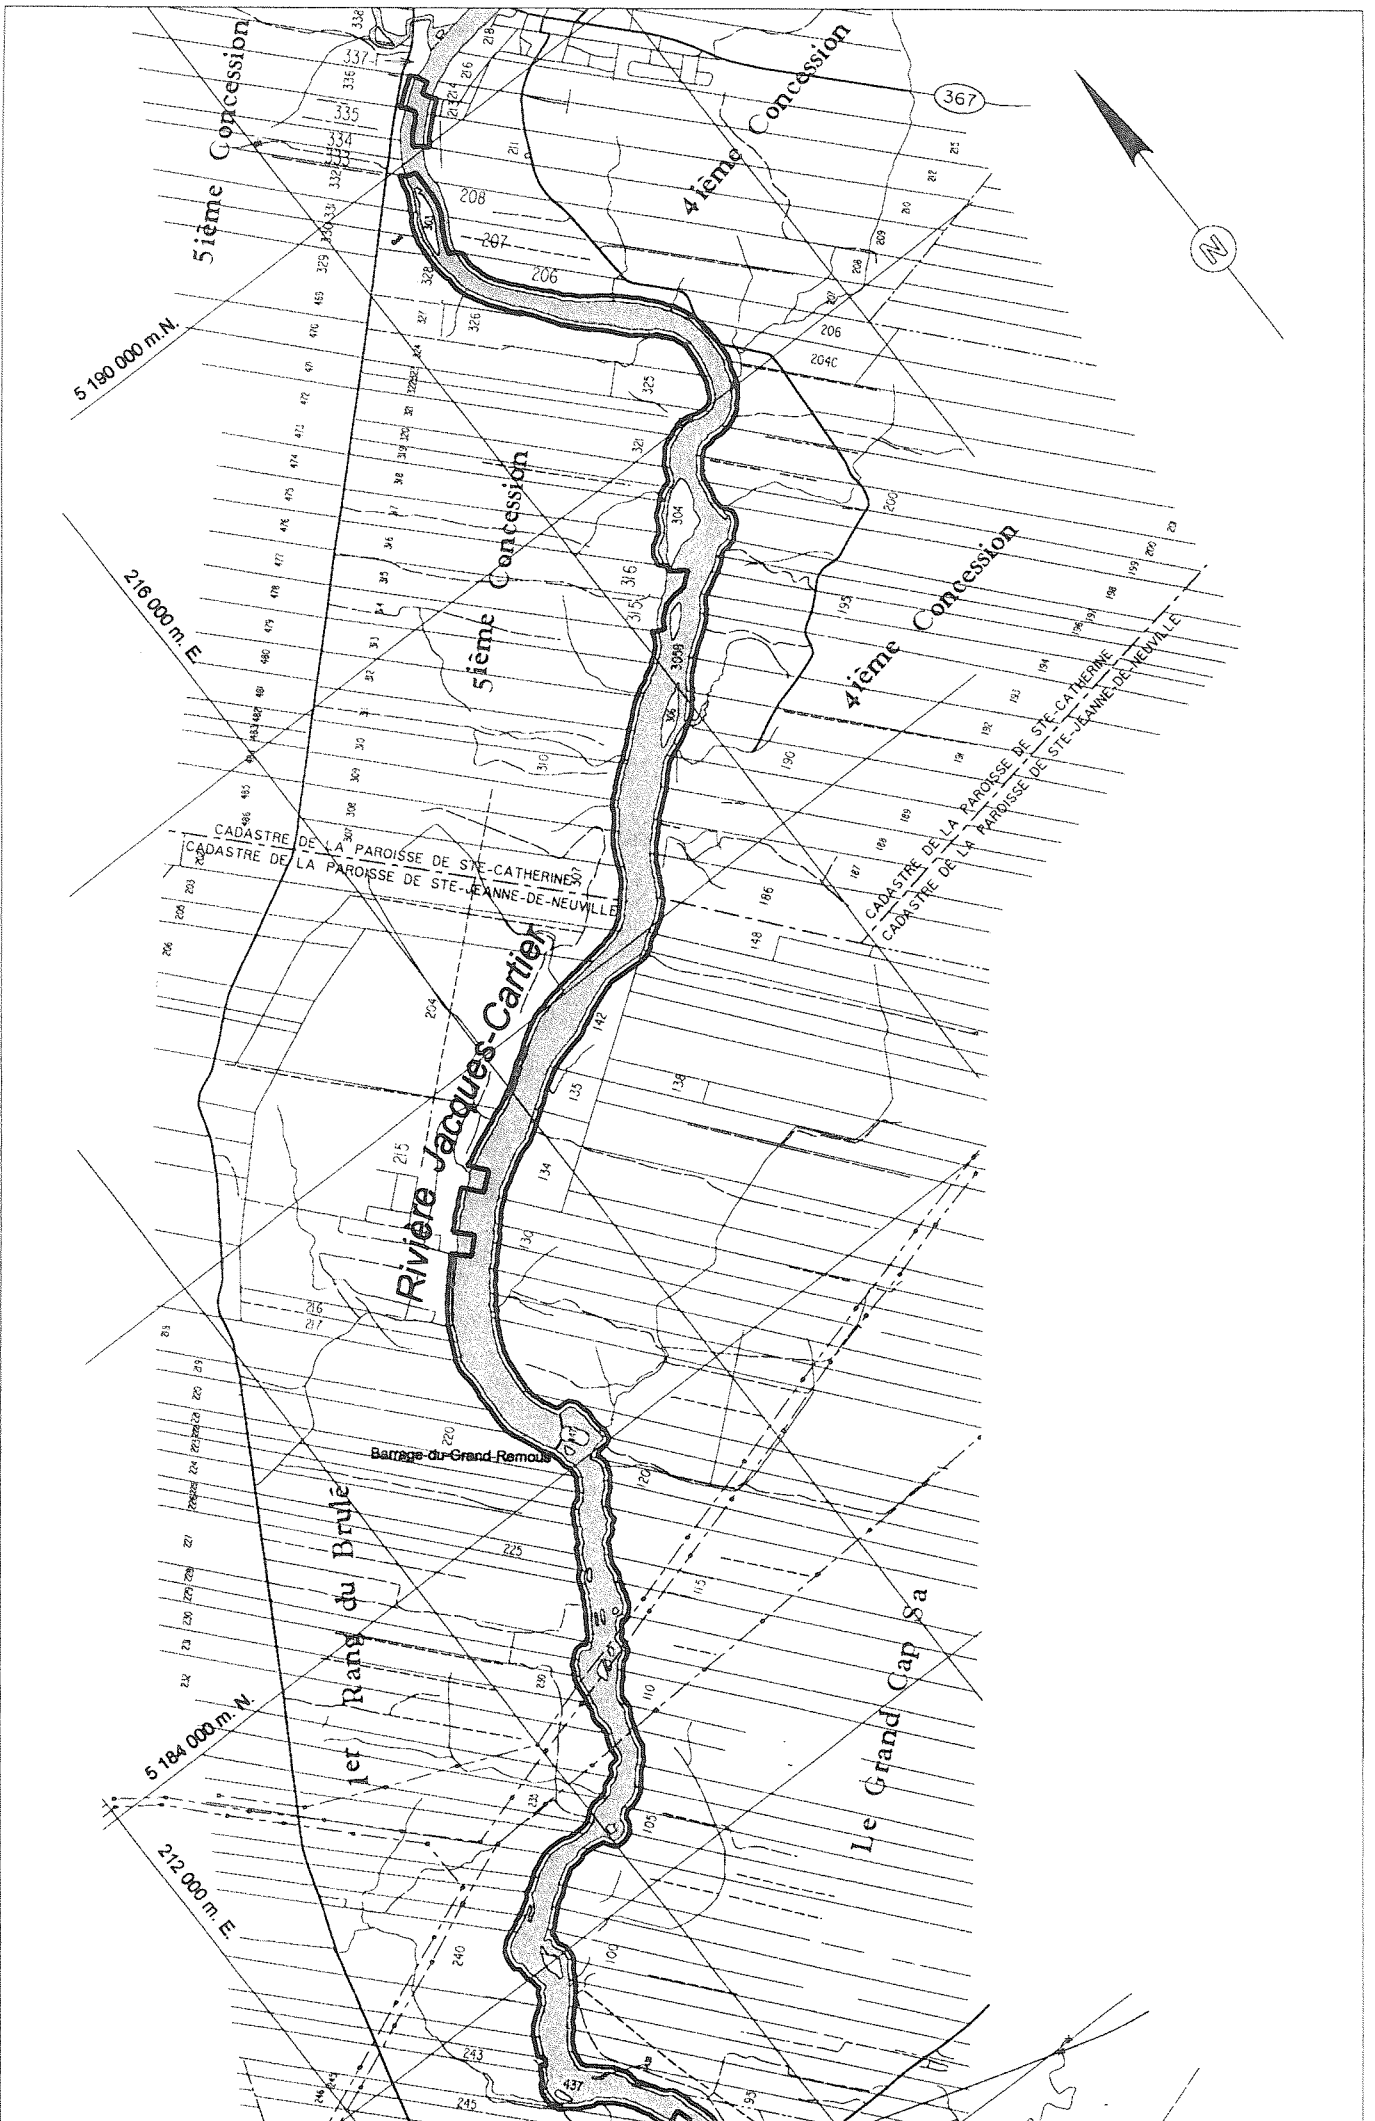

Gouvernement du Québec
Faune et Parcs

ZEC DE LA RIVIÈRE-JACQUES-CARTIER

Cadastré des paroisses: de Cap Santé, des Écureuils, de Sainte-Catherine, de Sainte-Jeanne-de-Neuville, de Pointe-aux-Trembles

Circ. foncière: Portneuf

M.R.C.: de la Jacques-Cartier et de Portneuf

Préparé par:

Henri Morneau

Henri Morneau
Arpenteur-géomètre

Minute: 9589

Plan: P-9589-1 2/3

Date: 1999-05-20

Dossier: Zec

Échelle: 0 1000 2000 m