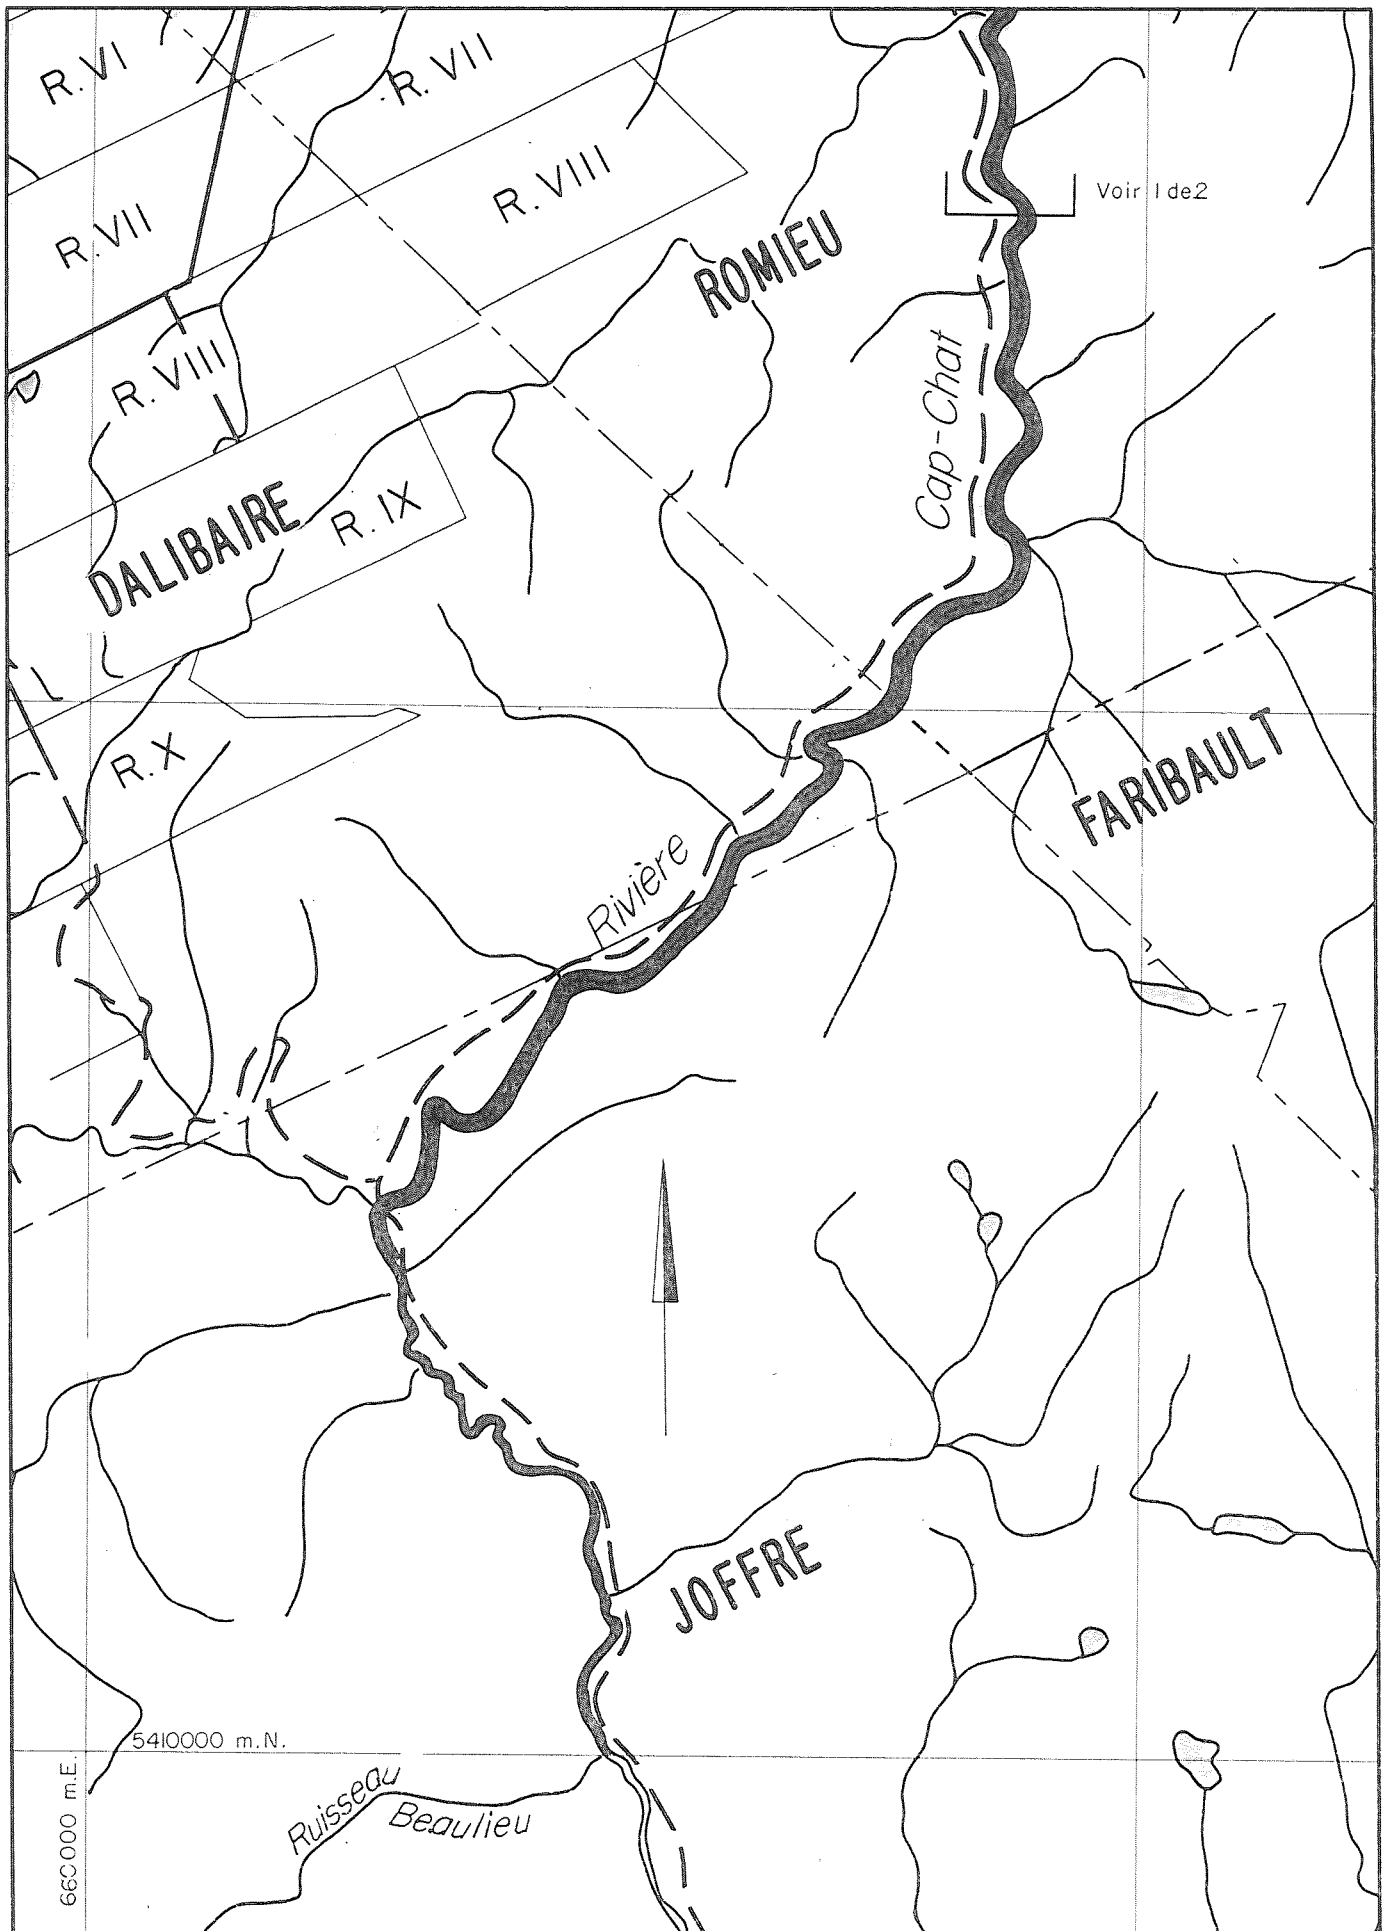

Gouvernement du Québec
 Ministère de l'Environnement
 et de la Faune
**Division des données foncières
 et de la cartographie**

ZEC DE LA RIVIÈRE CAP-CHAT

Par: Original signé
JACQUES PELCHAT
 Arpenteur - géomètre

DATE: 1994-03-04
 PLAN: P-974 1 de 2
 MINUTE: 974

ÉCHELLE: 1/75 000 0 km

Gouvernement du Québec
 Ministère de l'Environnement
 et de la Faune
**Division des données foncières
 et de la cartographie**

ZEC DE LA RIVIÈRE CAP-CHAT

Par: Original signé
JACQUES PELCHAT
 Arpenteur-géomètre

DATE: 1994-03-04
 PLAN: P-974 2 de 2
 MINUTE: 974

ÉCHELLE: 1/75 000 1 km