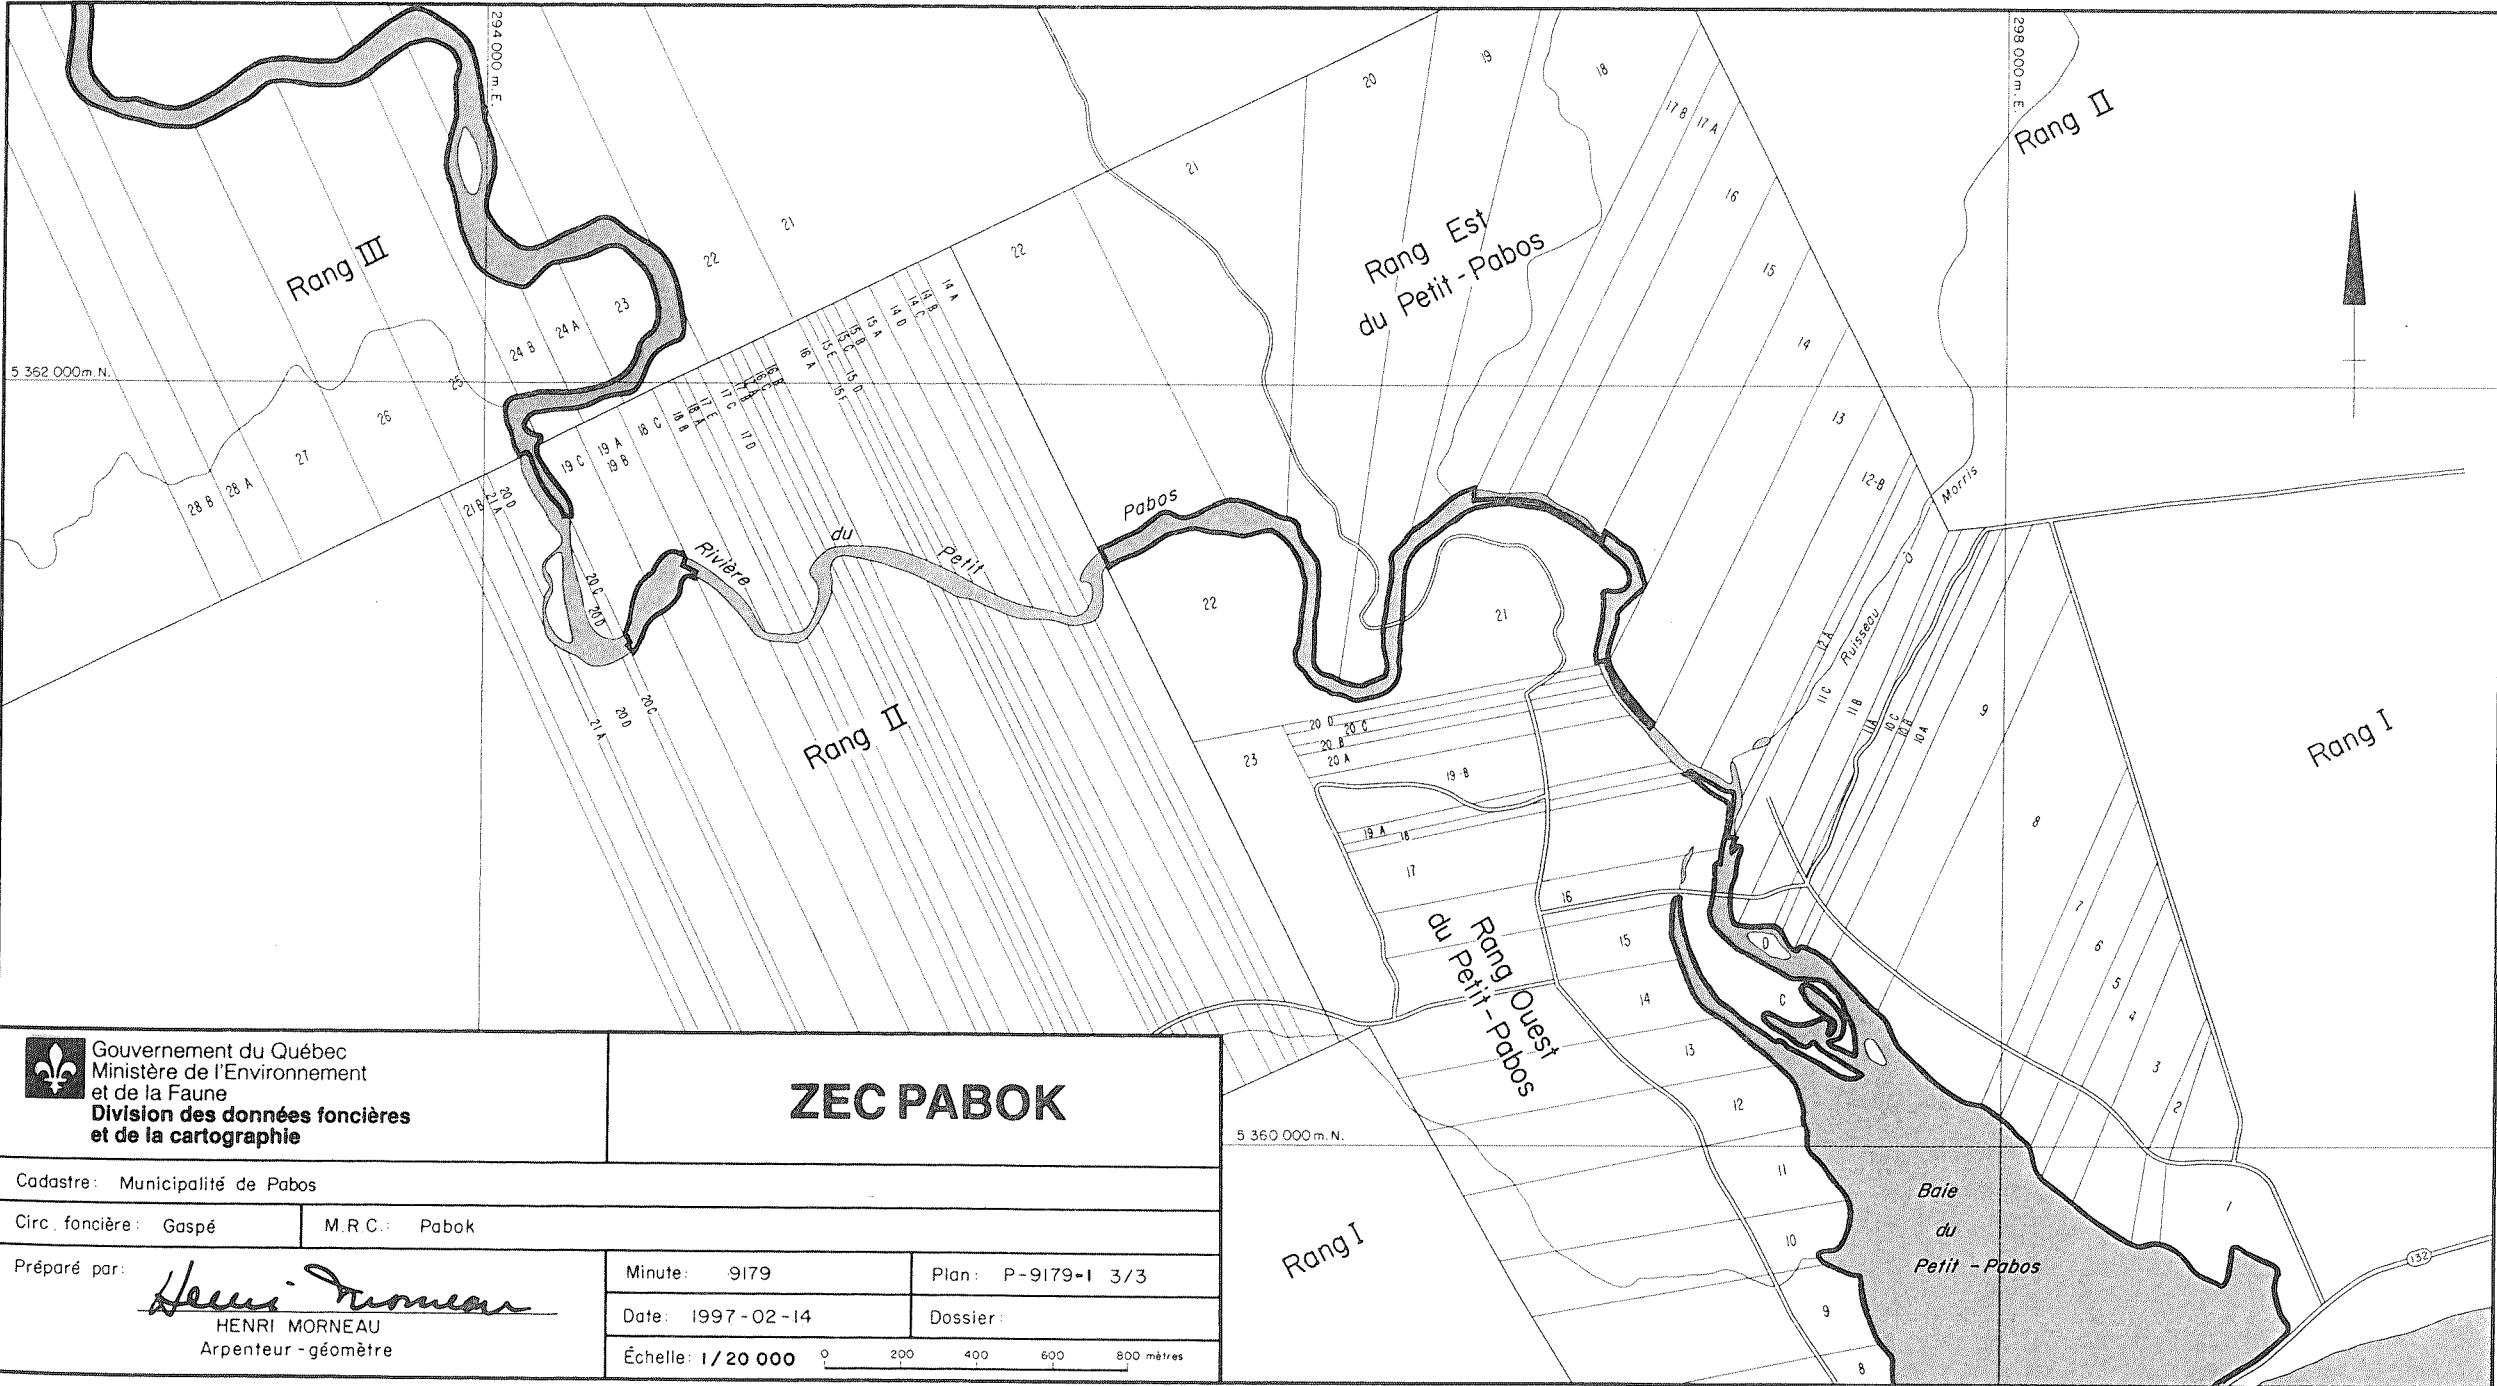

Gouvernement du Québec
Ministère de l'Environnement
et de la Faune
**Division des données foncières
et de la cartographie**

ZEC PABOK

Cadastré: Municipalité de Pabos

Circ. foncière: Gaspé   M.R.C.: Pabok

Préparé par: *Henri Morneau*
HENRI MORNEAU
Arpenteur - géomètre

Minute: 9179	Plan: P-9179-1 3/3
Date: 1997-02-14	Dossier:
Échelle: 1/20 000