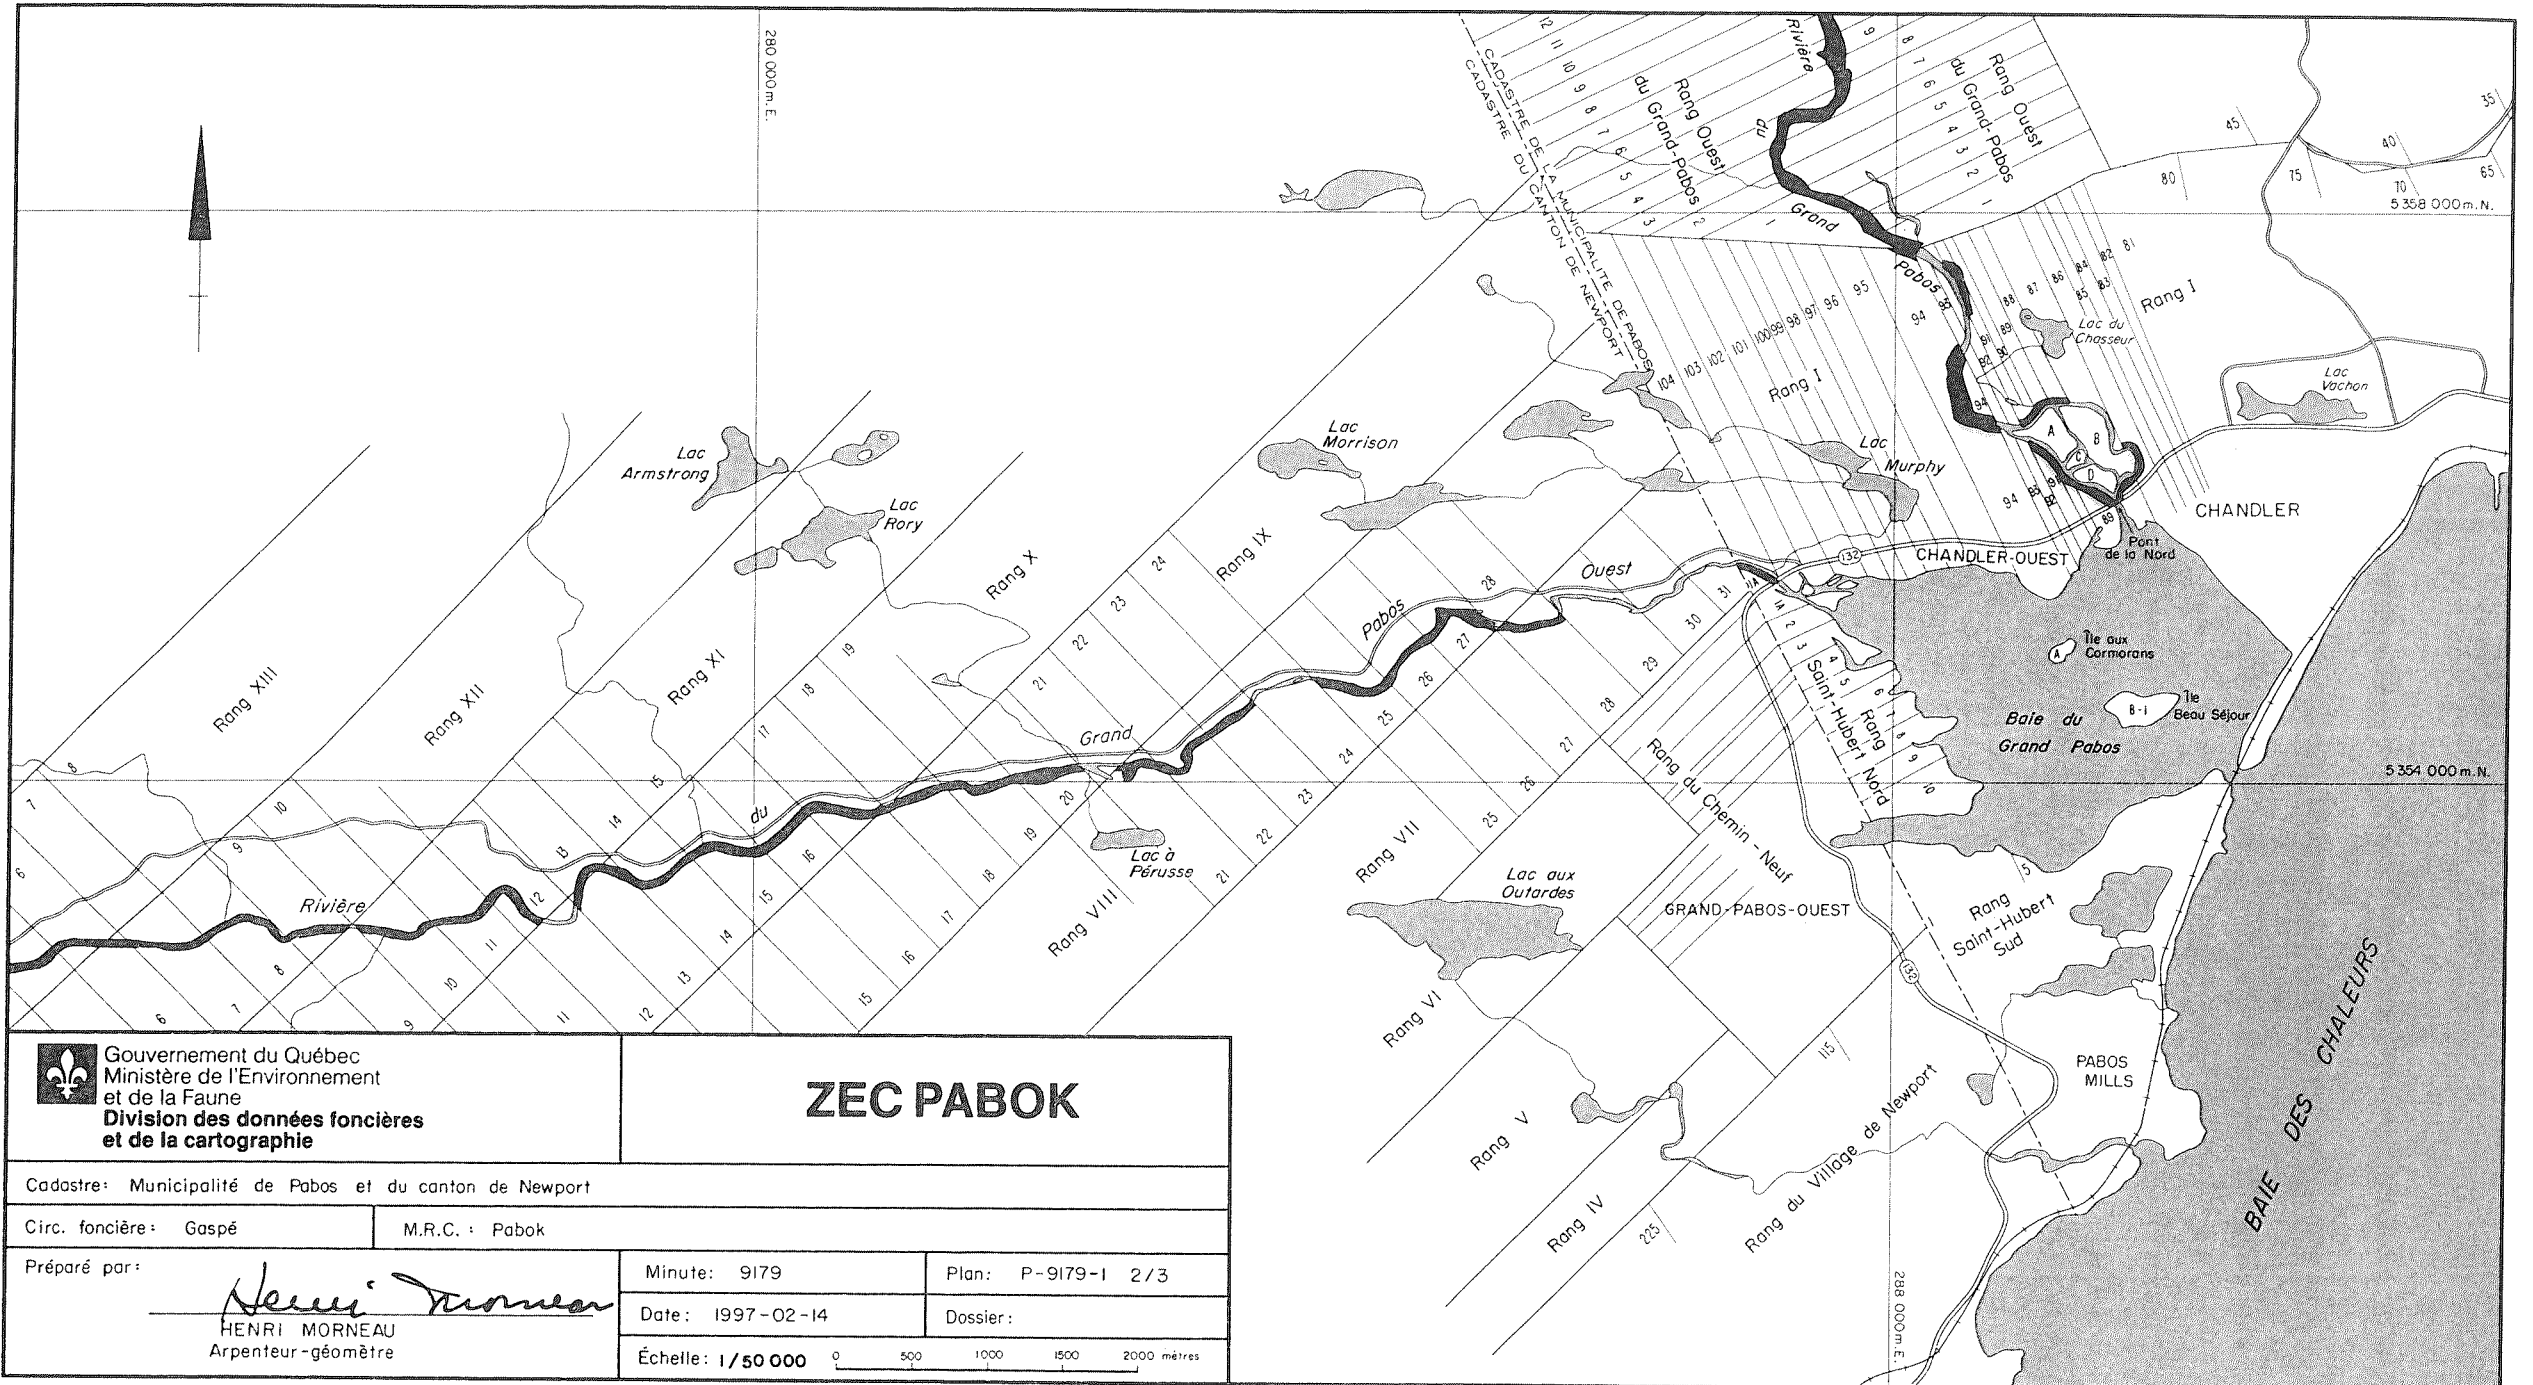

Dossier:

Échelle 1/200 000 0 2 4 6 8 km

Gouvernement du Québec
 Ministère de l'Environnement
 et de la Faune
 Division des données foncières
 et de la cartographie

ZEC PABOK

Cadastré: Municipalité de Pabos et du canton de Newport