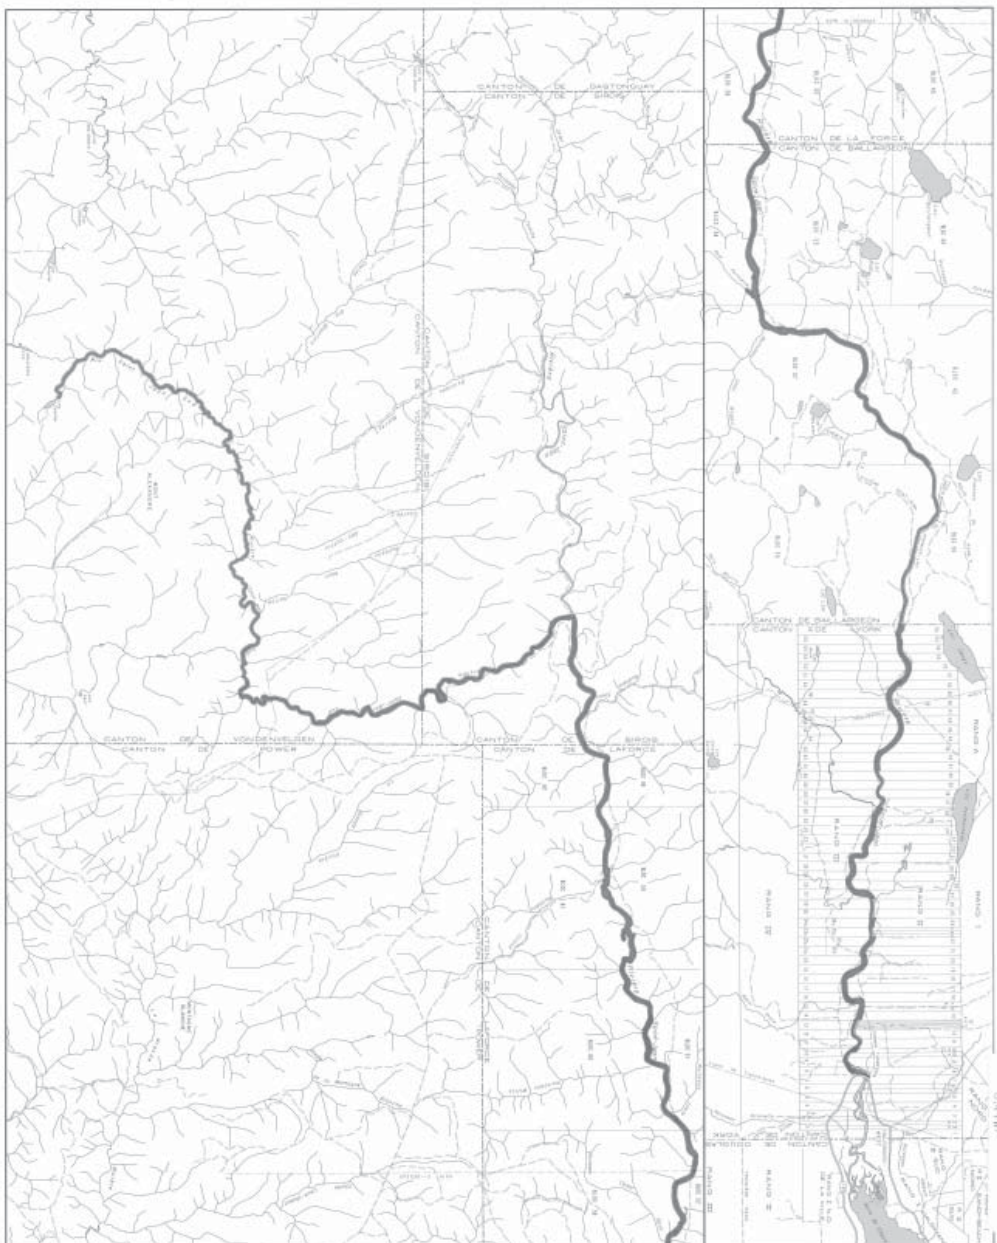

0/5000

31 1126 0 0

Ministère de l'Énergie et des Ressources Direction régionale de la Rivière Saint-Jean	
Réserve faunique de la Rivière Saint-Jean Superficie : 11 000 km² Longueur : 140 km de la source au lac Largeur : 80 à 100 km (à l'aval) Superficie : 11 000 km² (dont 10 000 km² de forêt) Superficie : 11 000 km² (dont 10 000 km² de forêt) Superficie : 11 000 km² (dont 10 000 km² de forêt)	
Projet de loi n° 100, Loi sur la Rivière Saint-Jean Loi n° 100, Loi sur la Rivière Saint-Jean Loi n° 100, Loi sur la Rivière Saint-Jean	
Projet de loi n° 100, Loi sur la Rivière Saint-Jean Loi n° 100, Loi sur la Rivière Saint-Jean Loi n° 100, Loi sur la Rivière Saint-Jean	
Projet de loi n° 100, Loi sur la Rivière Saint-Jean Loi n° 100, Loi sur la Rivière Saint-Jean Loi n° 100, Loi sur la Rivière Saint-Jean