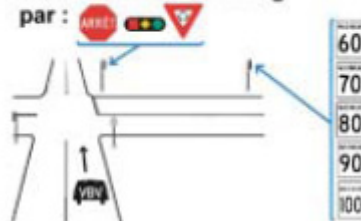

#### Chemins interdits

#### Règles

Classe 5 Phares allumés Klaxon de proximité À l'arrière

#### Chemins obligatoires

Interdiction de croiser un chemin de plus de 50 km/h, sauf à une intersection où il est régi par :

Voie de droite, sauf pour virage à gauche, ou si voie réservée, obstruée ou fermée