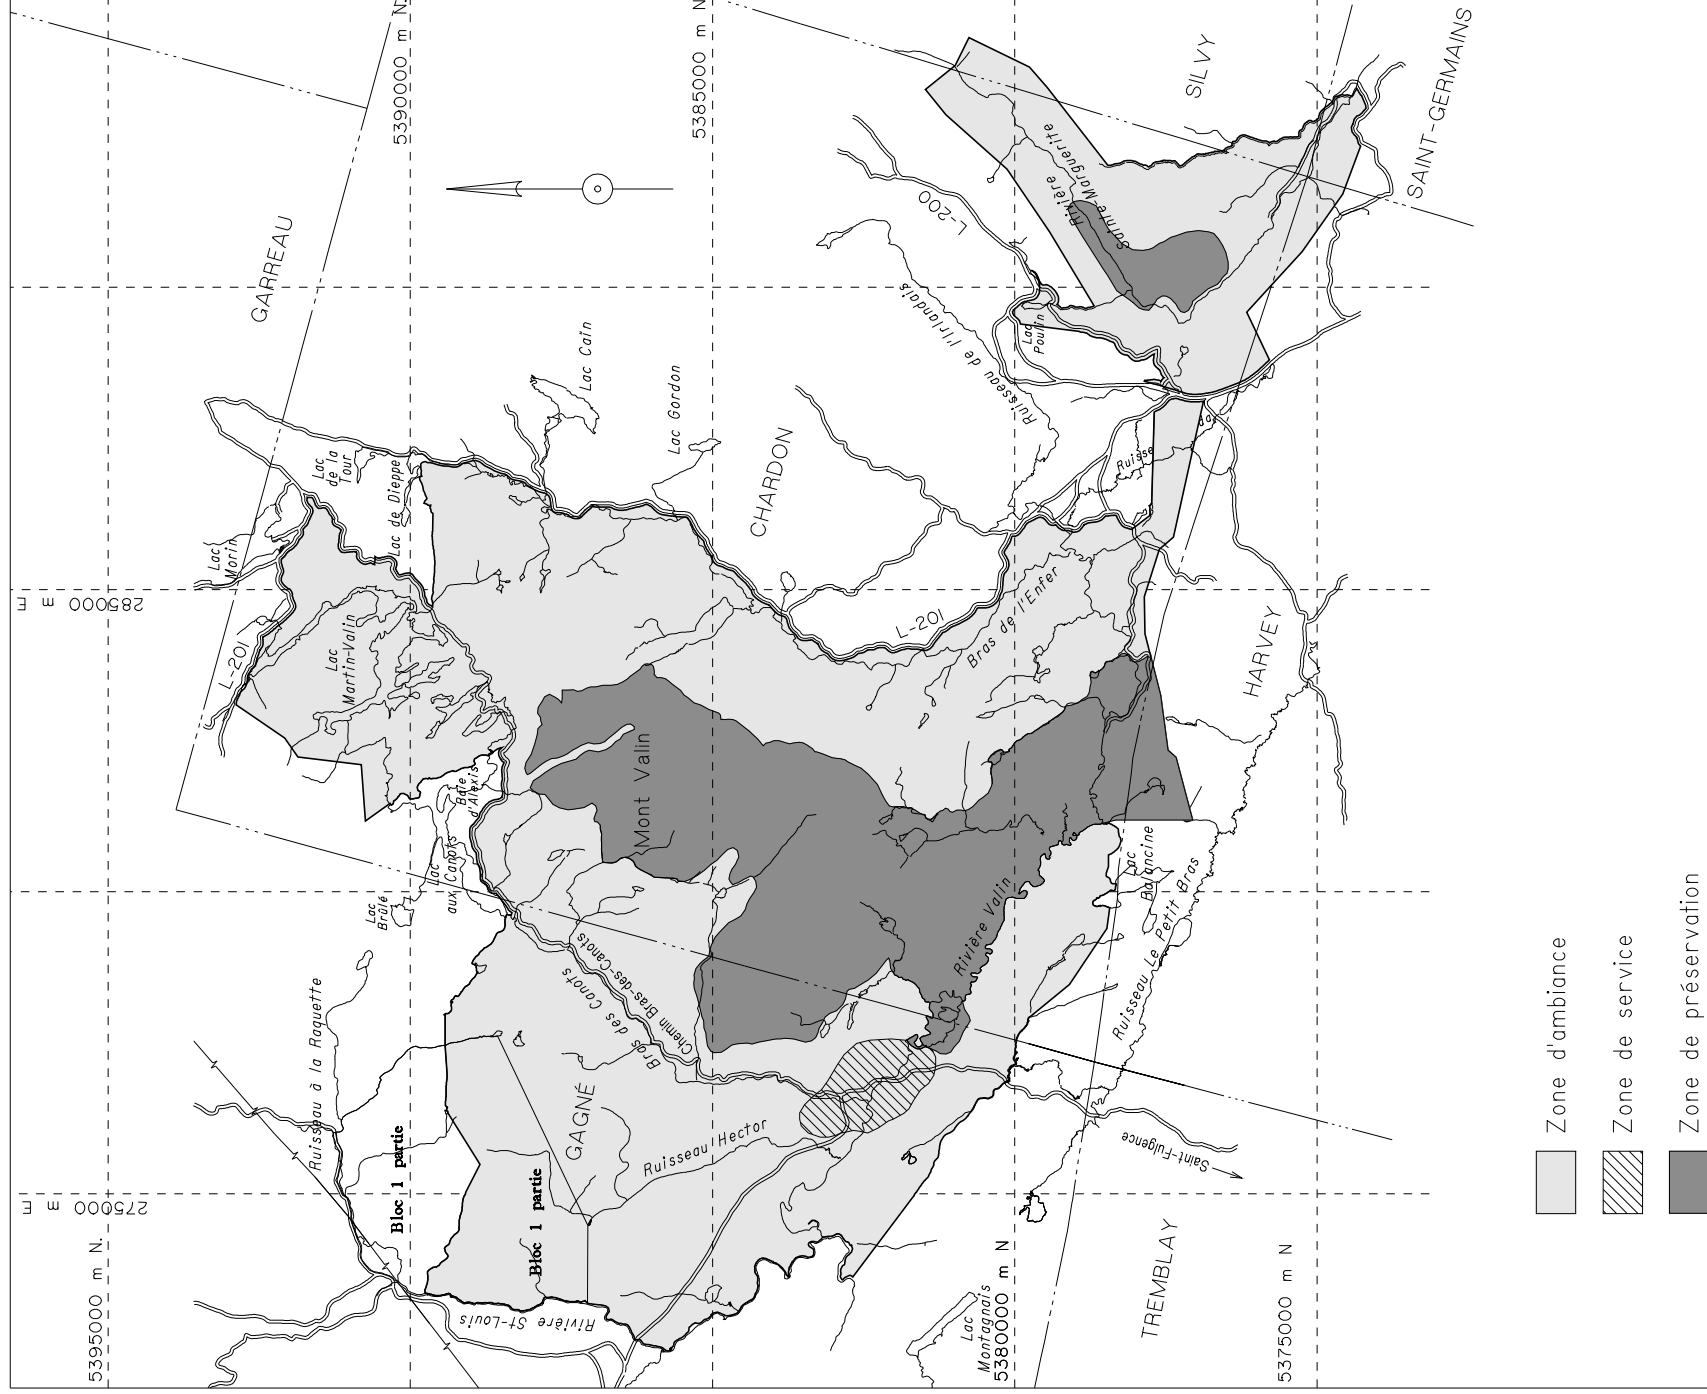

ANNEXE 19

Gouvernement du Québec  
Ministère de l'Environnement  
et de la Faune  
Division des données foncières  
et de la cartographie

**PARC DES MONTS-VALIN  
LE ZONAGE**

Cadastré: Cantons de Chardon, Gagné, Harvey, Saint-Germain et Silvy

Circ. foncière: Chicoufimi

Municipalité: Territoire non organisé

Préparé par

**Original signé**  
Henri Morneau  
Arpenteur-géomètre

Minute: 9115

N° Plan: P-9115

Date: 1996-04-19

N° Dossier MEF

Échelle 1: 125 000

208-000-6402