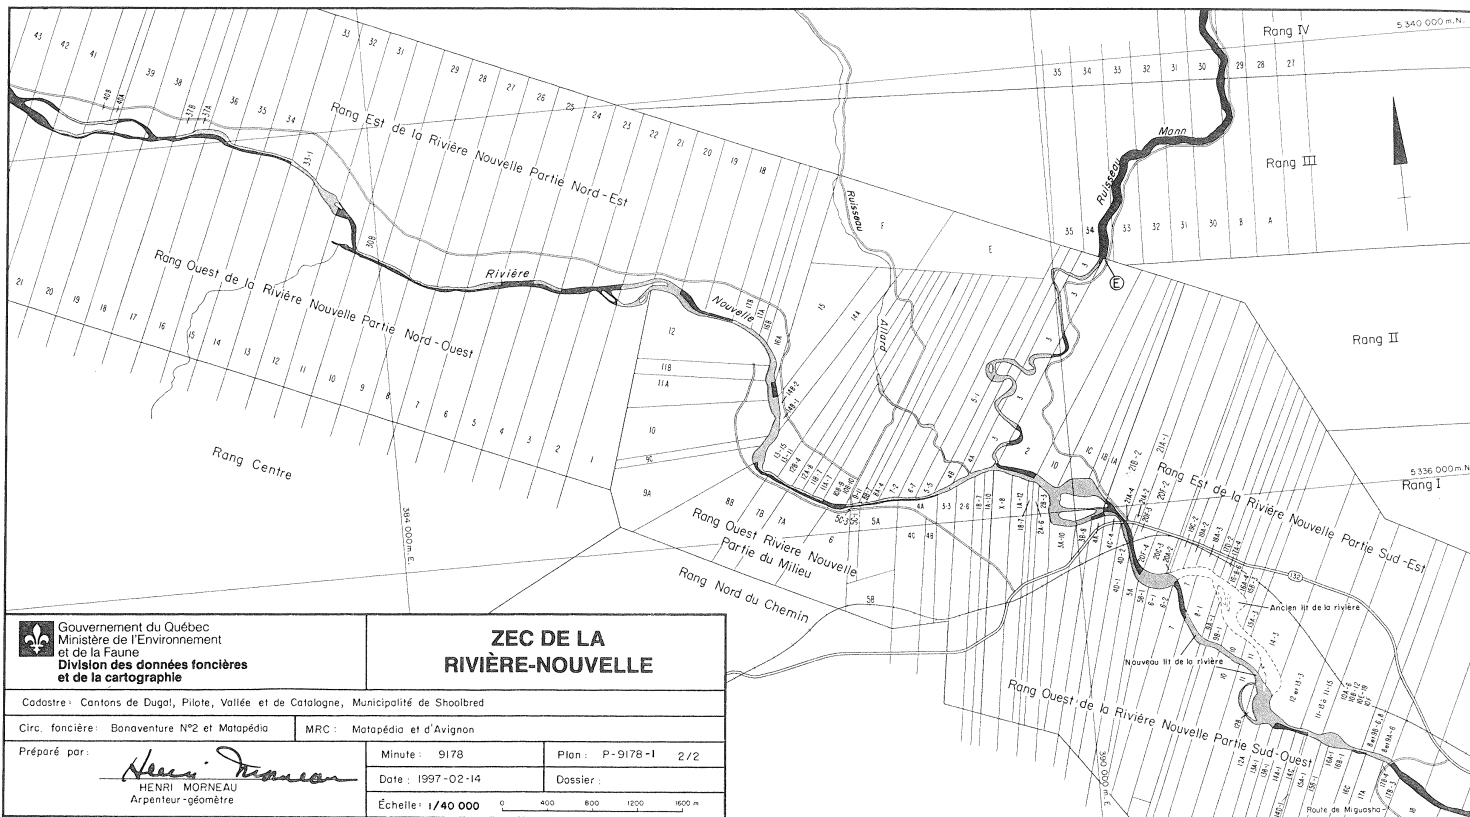

 Gouvernement du Québec
 Ministère de l'Environnement
 et de la Faune
 Division des données foncières
 et de la cartographie

ZEC DE LA RIVIÈRE-NOUVELLE

Cadastre : Cantons de Duval, Pilote, Vallée et de Catalogne, Municipalité de Shoalbrod

Circ. foncière : Bonaventure N°2 et Matapédia

MRC : Matapédia et d'Avignon

Préparé par :

 HENRI MORNEAU
 arpenteur-géomètre

Minute : 9178

Plan : P-9178-1 1/2

Date : 1997-02-14

Dossier :

Échelle : 1/150 000

0 2000 4000 6000 mètres

Art Synthèse inc.

 Gouvernement du Québec Ministère de l'Environnement et de la Faune Division des données foncières et de la cartographie	ZEC DE LA RIVIÈRE-NOUVELLE		
	Cadastre : Cantons de Dugol, Pilote, Vallée et de Catalogne, Municipalité de Shoalbred		
Circ. foncière : Bonaventure N°2 et Matapédia	MRC : Matapédia et d'Avignon		
Préparé par :  HENRI MORNEAU Arpentier-géomètre	Minute : 9178	Plan : P-9178-1 2/2	
	Date : 1997-02-14	Dossier :	
	Échelle : 1/400 000	