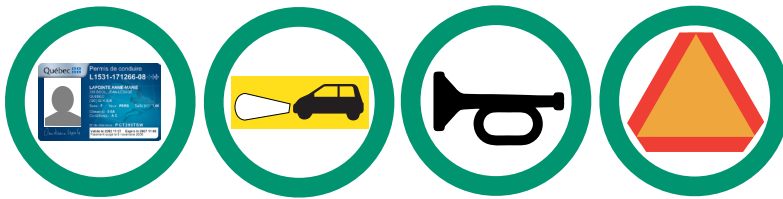

AVERTISSEMENT

Véhicule à circulation restreinte

- Ce véhicule ne respecte pas toutes les exigences de sécurité des véhicules de promenade.
- Ce véhicule est soumis à des règles particulières de circulation.

Chemins interdits

Règles

Classe 5

Phares
allumés

Klaxon de
proximité

À
l'arrière

Chemins obligatoires

Interdiction de croiser un chemin de plus de 50 km/h, sauf à une intersection où il est régi par :