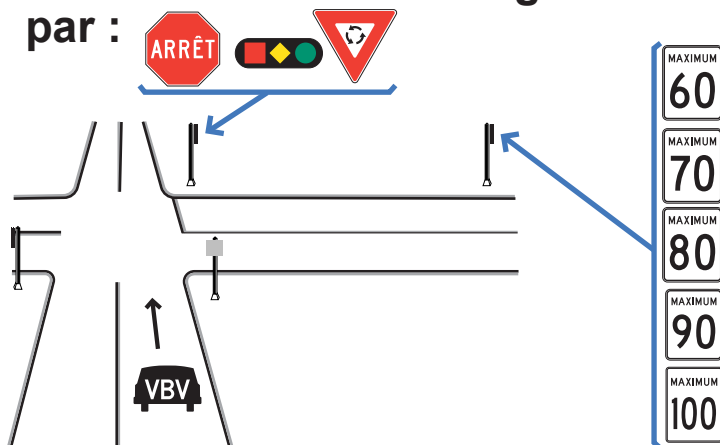

AVERTISSEMENT

Véhicule à circulation restreinte

- Ce véhicule ne respecte pas toutes les exigences de sécurité des véhicules de promenade.
- Ce véhicule est soumis à des règles particulières de circulation.

Chemins interdits

Règles

Classe 5

Phares
allumés

Klaxon de
proximité

À
l'arrière

Chemins obligatoires

Interdiction de croiser un chemin de plus de 50 km/h, sauf à une intersection où il est régi par :

Voie de droite, sauf pour virage à gauche, ou si voie réservée, obstruée ou fermée

Interdiction d'enlever ou d'altérer cette vignette