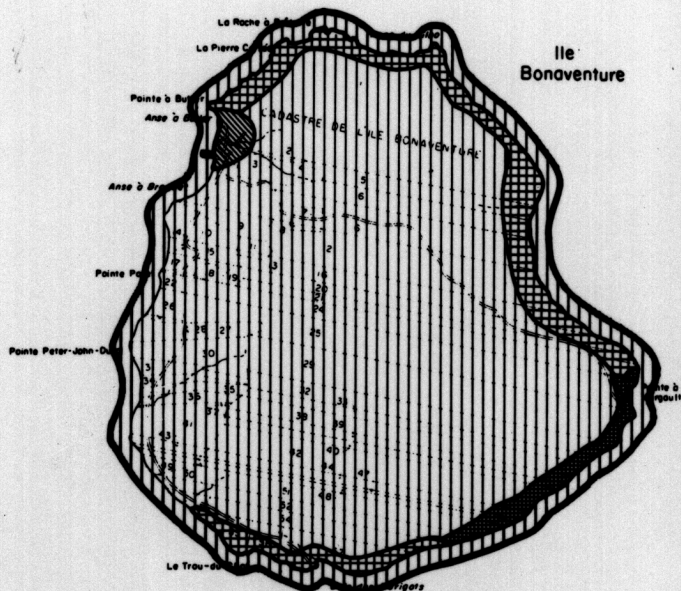

LE ZONAGE

-  **Préservation extrême**
-  **Préservation**
-  **Ambiance**
-  **Services**

CADASTRE DU CANTON DE PERCÉ

Battures

Rocher Percé

Cap Percé

Oblique (1205)

Baie de Malbaie

Baie de Percé

Gouvernement du Québec
Ministère du Loisir
de la Chasse et de la Pêche
Direction de l'aménagement

PARC DE CONSERVATION
DE L'ÎLE-BONAVENTURE-ET-DU-ROCHER-PERCÉ

ÉCHELLE: 1/25 000

DATE : 84 11 C6

PLAN N°: P-397