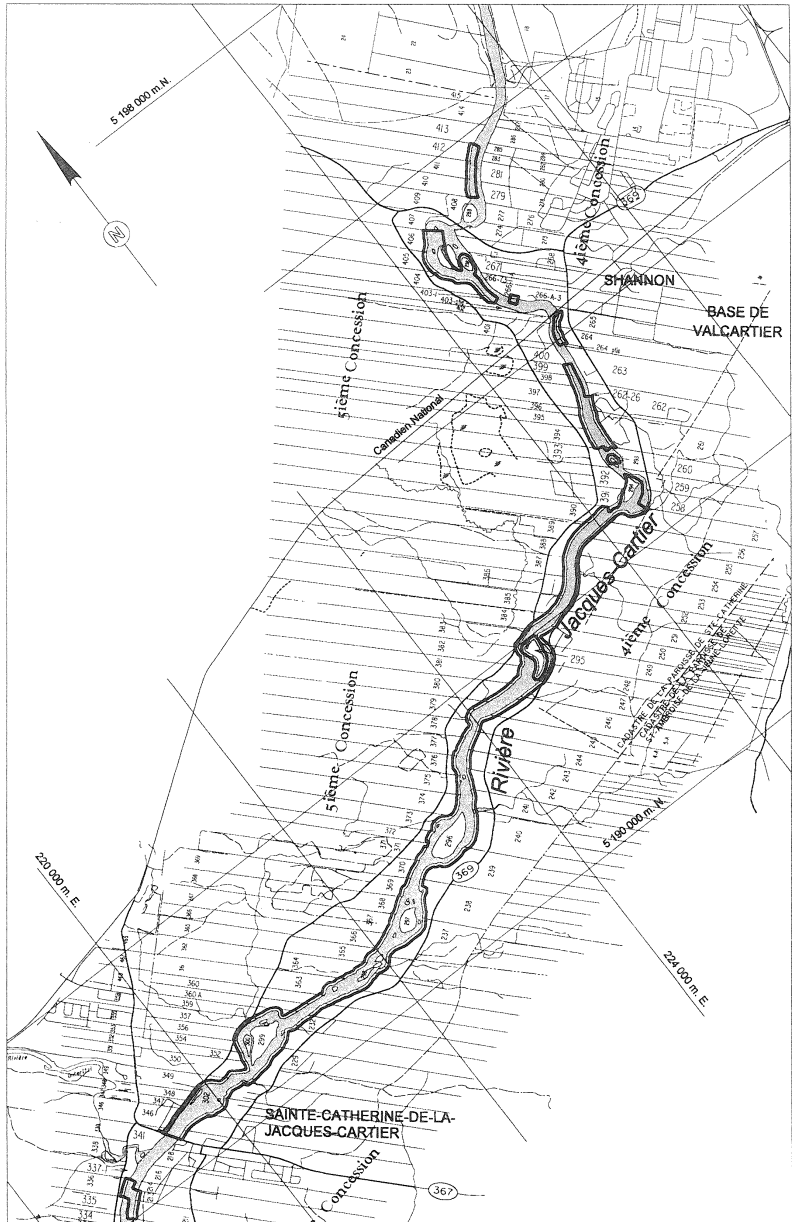

 **Gouvernement du Québec
Faune et Parcs**

**ZEC DE LA
RIVIÈRE-JACQUES-CARTIER**

Cadastré des paroisses: de Cap Santé, des Écureuils, de Sainte-Catherine, de Sainte-Jeanne-de-Neuveville, de Pointe-aux-Trembles

Échelle:

0 1000 2000 m

Gouvernement du Québec
Faune et Parcs

ZEC DE LA
RIVIÈRE-JACQUES-CARTIER

Cadastré des paroisses: de Cap Santé, des Écureuils, de Sainte-Catherine, de Sainte-Jeanne-de-Neuville, de Pointe-aux-Trembles

Circ. foncière: Portneuf

M.R.C.: de la Jacques-Cartier et de Portneuf

Préparé par:

Henri Morneau
Henri Morneau
Arpenteur-géomètre

Minute: 9589

Date: 1999-05-20

Échelle:

Plan: P-9589-1 2/3

Dossier: Zec

0 1000 2000 m

Gouvernement du Québec
Faune et Parcs

ZEC DE LA
RIVIÈRE-JACQUES-CARTIER

Cadastré des paroisses: de Cap Santé, des Écureuils, de Sainte-Catherine, de Sainte-Jeanne-de-Neuveille, de Pointe-aux-Trembles