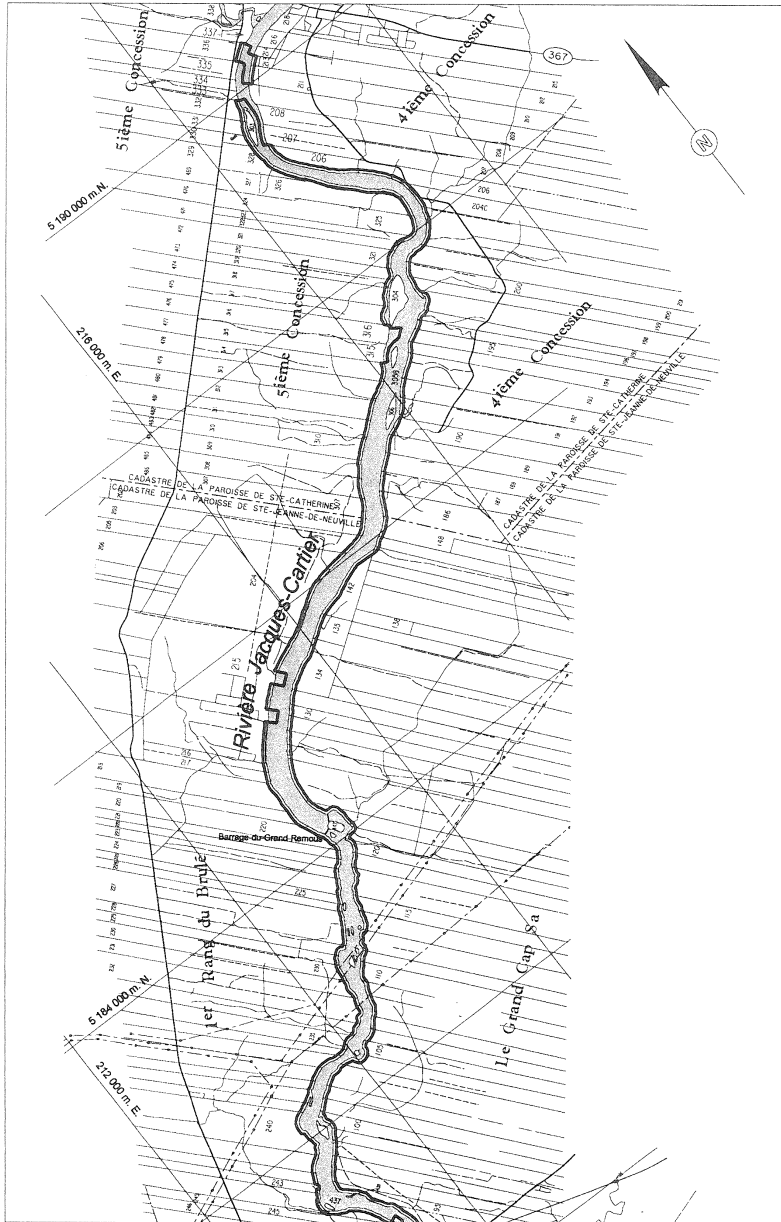

 **Gouvernement du Québec
Faune et Parcs**

**ZEC DE LA
RIVIÈRE-JACQUES-CARTIER**

Cadastré des paroisses: de Cap Santé, des Écureuils, de Sainte-Catherine, de Sainte-Jeanne-de-Neuveville, de Pointe-aux-Trembles

Circ. foncière: Portneuf

M.R.C.: de la Jacques-Cartier et de Portneuf

Préparé par:

Henri Morneau
Henri Morneau
Arpenteur-géomètre

Minute: 9589

Plan: P-9589-1 1/3

Date: 1999-05-20

Dossier: Zec

Échelle:

0 1000 2000 m

Gouvernement du Québec
Faune et Parcs

ZEC DE LA
RIVIÈRE-JACQUES-CARTIER

Cadastré des paroisses: de Cap Santé, des Écureuils, de Sainte-Catherine, de Sainte-Jeanne-de-Neuville, de Pointe-aux-Trembles