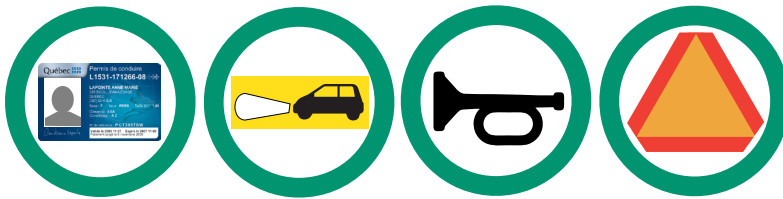

AVERTISSEMENT

Véhicule à circulation restreinte

- Ce véhicule ne respecte pas toutes les exigences de sécurité des véhicules de promenade.
- Ce véhicule est soumis à des règles particulières de circulation.

Chemins interdits

Règles

Classe 5 Phares allumés Klaxon de proximité À l'arrière

Chemins obligatoires

Interdiction de croiser un chemin de plus de 50 km/h, sauf à une intersection où il est régi par :

Voie de droite, sauf pour virage à gauche, ou si voie réservée, obstruée ou fermée