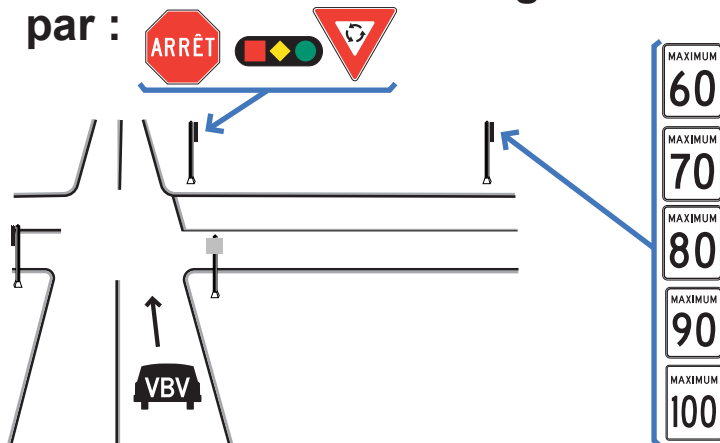

AVERTISSEMENT

Véhicule à circulation restreinte

- Ce véhicule ne respecte pas toutes les exigences de sécurité des véhicules de promenade.
- Ce véhicule est soumis à des règles particulières de circulation.

Chemins interdits

Règles

Classe 5 Phares allumés Klaxon de proximité À l'arrière

Chemins obligatoires

Interdiction de croiser un chemin de plus de 50 km/h, sauf à une intersection où il est régi par :

Voie de droite, sauf pour virage à gauche, ou si voie réservée, obstruée ou fermée

Interdiction d'enlever ou d'altérer cette vignette